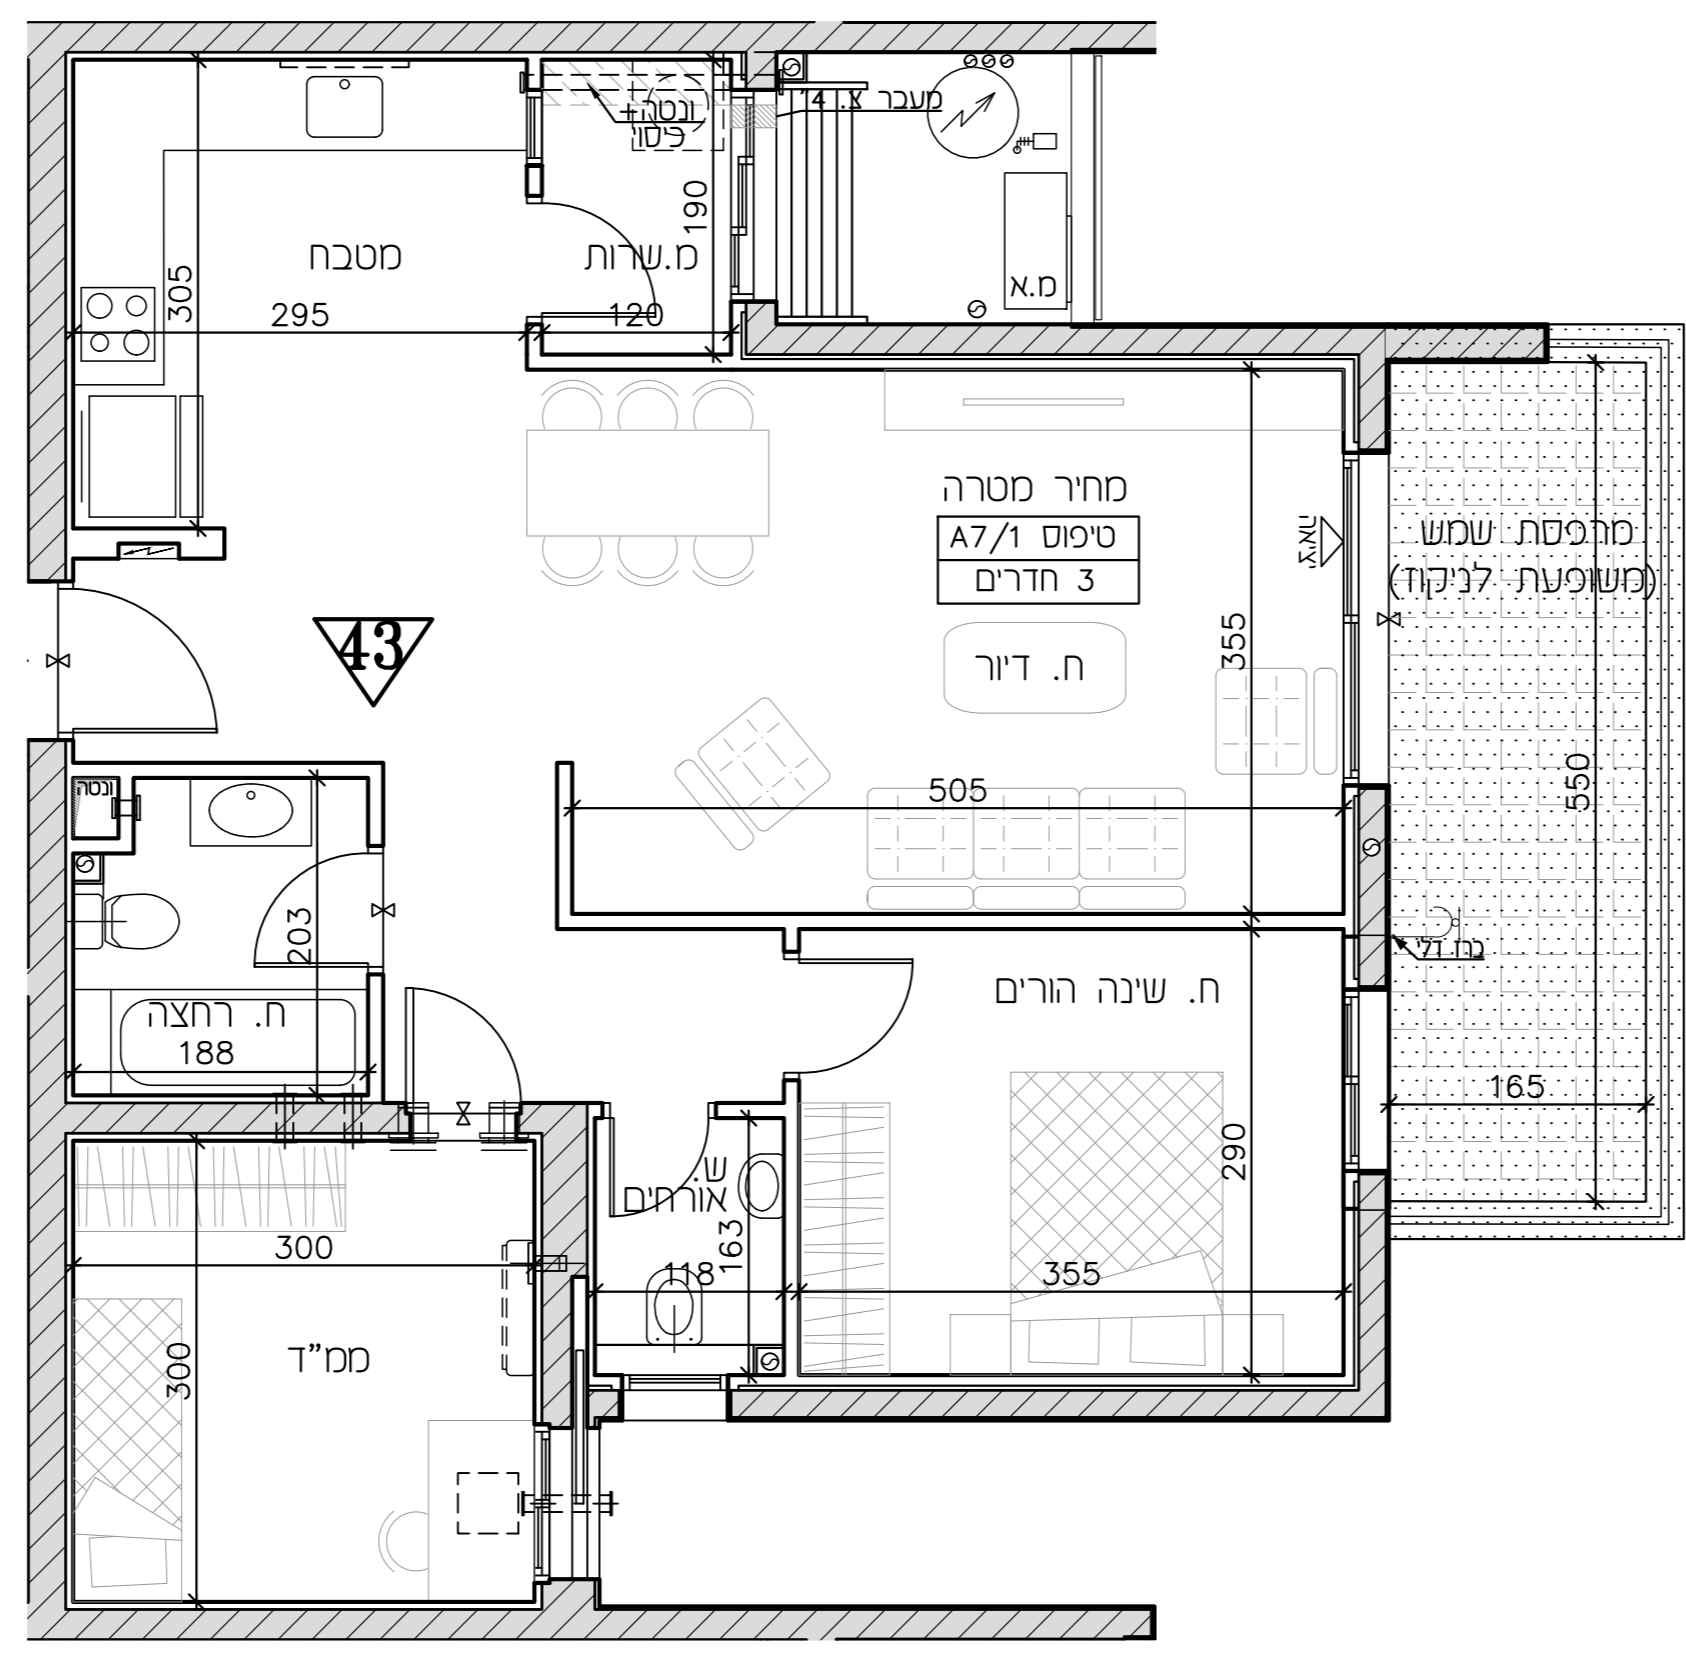

**אשקלון עיר היין**  
**מגרש 117**

מס' מגרש:	117
בנין:	1
מס' קומה:	7
דגם דירה:	A7/1
מס' דירה:	43
שטח דירה (מ"ר):	79.75
שטח מרפסת שמש ו/או גינה צמודה (מ"ר):	11.79
שם הוכש:	
חתימה הוכש:	
תאריך:	

\* ראה רשימת הערות ומקרא בתחיל חוברת זו  
 \* לפני היתר בניה ולכן יתכנו שנייים והתאמות ככל שידרשו, ע"י הרשויות המוסמכות, ובתכנונים והוצעים השונים.

בנין:

בנין:

קומה:

לפי חוק המכר התשל"ד 1974 תיקון התשס"ח 2008  
 תכנית מכר: בנין: 1  
 קנה מידה: 1:50  
 תאריך: 26.05.2026  
 מהדורה: 2