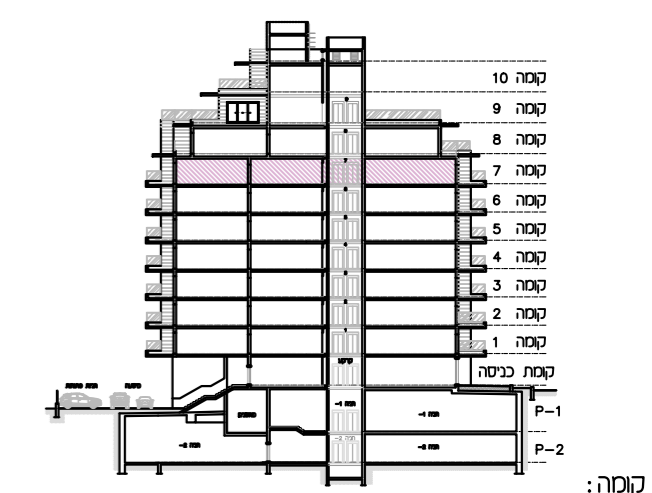

**אשקלון עיר היין**  
**מגרש 117**

מס' מגרש:	117
בנין:	1
מס' קומה:	7
דגם דירה:	A7/1
מס' דירה:	43
שטח דירה (מ"ר):	79.75
שטח מרפסת שמש ו/או גינה צמודה (מ"ר):	11.79
שם הוכש:	
חתימה הוכש:	
תאריך:	

\* ראה רשימת הערות ומקרא בתחיל חוברת זו  
 \* לפני היתר בניה ולכן יתכנו שנייים והתאמות ככל שידרשו, ע"י הרשויות המוסמכות, ובתכנונים והוצעים השונים.

בנין:

בנין:

קומה:

לפי חוק המכר התשל"ד 1974 תיקון התשס"ח 2008  
 תכנית מכר: בנין: 1  
 קנה מידה: 1:50  
 תאריך: 26.05.2026  
 מהדורה: 2