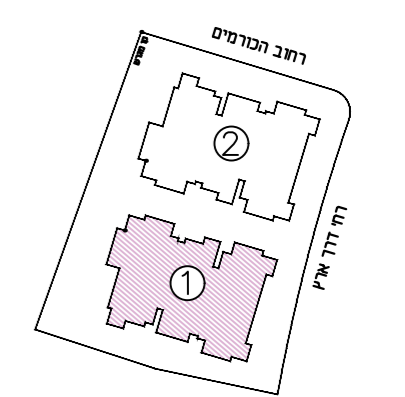

**אשקלון עיר היין**  
**מגרש 117**

מס' מגרש:	117
בנין:	1
מס' קומה:	7
דגם דירה:	A7/1
מס' דירה:	43
שטח דירה (מ"ר):	79.75
שטח מרפסת שמש ו/או גינה צמודה (מ"ר):	11.79
שם הוכש:	
חתימה הוכש:	
תאריך:	

\* ראה רשימת הערות ומקרא בתחיל חוברת זו  
 \* לפני היתר בניה ולכן יתכנו שנייים והתאמות ככל שידרשו, ע"י הרשויות המוסמכות, ובתכנונים והוצעים השונים.

בנין:

בנין:

קומה:

לפי חוק המכר התשל"ד 1974 תיקון התשס"ח 2008  
 תכנית מכר: בנין: 1  
 קנה מידה: 1:50  
 תאריך: 26.05.2026  
 מהדורה: 2