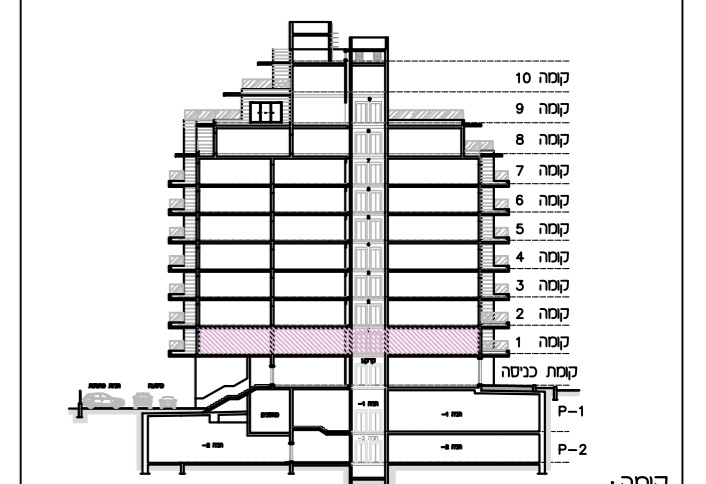

אשקלון עיר היין
מגרש 117

מס' מגרש:	117
בנין:	2
מס' קומה:	1
דגם דירה:	A8
מס' דירה:	8
שטח דירה (מ"ר):	110.24
שטח מרפסת שמש ו/או גינה צמודה (מ"ר):	13.20
שם הרוכש:	
חתימה הרוכש:	
תאריך:	

* ראה רשימת הערות ומקרא בתחיל חוברת זו
 * לפני היתר הבניה ולכן יתכנו שבניים והתאמות ככל שידרשו, ע"י הרשויות המוסמכות, המתכננים והיועצים השונים.

בנין:

בנין:

קומה:

לפי חוק המכר התשל"ד 1974 תיקון התשס"ח 2008
 תכנית מכר: בנין: 2
 קנה מידה: 1:50
 תאריך: 26.05.2026 מהדורה: 2