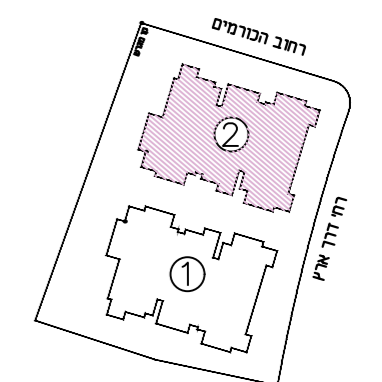

**אשקלון עיר היין**  
**מגרש 117**

מס' מגרש:	117
בנין:	2
מס' קומה:	1
דגם דירה:	A7/2
מס' דירה:	7
שטח דירה (מ"ר):	79.75
שטח מרפסת שמש ו/או גינה צמודה (מ"ר):	10.80
שם הוכש:	
חתימה הוכש:	
תאריך:	

\* ראה רשימת הערות ומקרא בתחיל חוברת זו  
 \* לפני היתר בניה ולכן יתכנו שינויים והתאמות ככל שידרשו, ע"י הרשויות המוסמכות, המתכננים והיועצים השונים.

בנין:

בנין:

קומה:

לפי חוק המכר התשל"ד 1974 תיקון התשס"ח 2008  
 תכנית מכר: בנין: 1  
 קנה מידה: 1:50  
 תאריך: 26.05.2026  
 מהדורה: 2