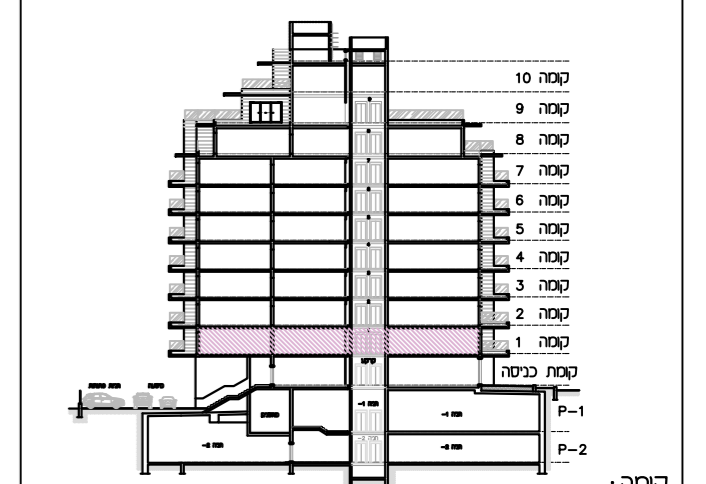

**אשקלון עיר היין**  
**מגרש 117**

מס' מגרש:	117
בנין:	2
מס' קומה:	1
דגם דירה:	A7/2
מס' דירה:	7
שטח דירה (מ"ר):	79.75
שטח מרפסת שמש ו/או גינה צמודה (מ"ר):	10.80
שם הוכש:	
חתימה הוכש:	
תאריך:	

\* ראה רשימת הערות ומקרא בתחיל חוברת זו  
 \* לפני היתר בניה ולכן יתכנו שינויים והתאמות ככל שידרשו, ע"י הרשויות המוסמכות, המתכננים והיועצים השונים.

בנין:

בנין:

קומה:

לפי חוק המכר התשל"ד 1974 תיקון התשס"ח 2008  
 תכנית מכר: בנין: 1  
 קנה מידה: 1:50  
 תאריך: 26.05.2026  
 מהדורה: 2