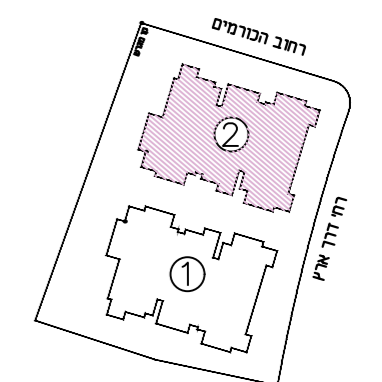

**אשקלון עיר היין**  
**מגרש 117**

מס' מגרש:	117
בנין:	2
מס' קומה:	1
דגם דירה:	A6/2
מס' דירה:	6
שטח דירה (מ"ר):	123.52
שטח מרפסת שמש ו/או גינה צמודה (מ"ר):	12.59
שם הוכש:	
חתימה הוכש:	
תאריך:	

\* ראה רשימת הערות ומקרא בתחיל חוברת זו  
 \* לפני היתר בניה ולכן יתכנו שניונים והתאמות ככל שידרשו, ע"י הרשויות המוסמכות, ובתכנונים והוצעים השונים.

בנין:

בנין:

קומה:

לפי חוק המכר התשל"ד 1974 תיקון התשס"ח 2008
תכנית מכר: בנין: 2
קנה מידה: 1:50
תאריך: 26.05.2026
מהדורה: 2