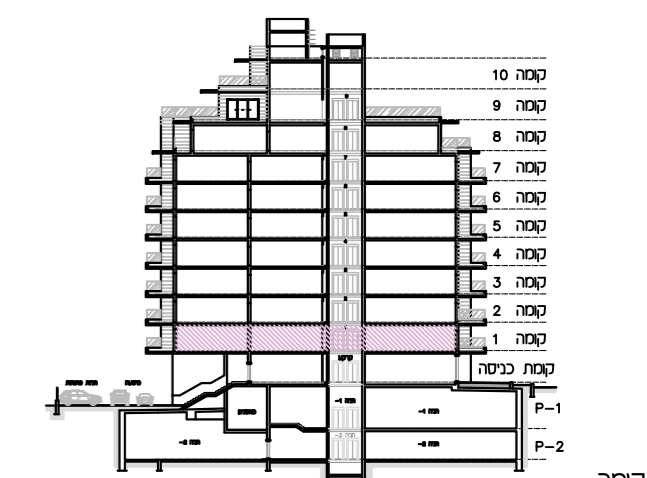

**אשקלון עיר היין**  
**מגרש 117**

מס' מגרש:	117
בנין:	2
מס' קומה:	1
דגם דירה:	A6/2
מס' דירה:	6
שטח דירה (מ"ר):	123.52
שטח מרפסת שמש ו/או גינה צמודה (מ"ר):	12.59
שם הוכש:	
חתימה הוכש:	
תאריך:	

\* ראה רשימת הערות ומקרא בתחיל חוברת זו  
 \* לפני היתר בניה ולכן יתכנו שניונים והתאמות ככל שידרשו, ע"י הרשויות המוסמכות, ובתכנונים והוצעים השונים.

בנין:

בנין:

קומה:

לפי חוק המכר התשל"ד 1974 תיקון התשס"ח 2008
תכנית מכר: בנין: 2
קנה מידה: 1:50
תאריך: 26.05.2026
מהדורה: 2