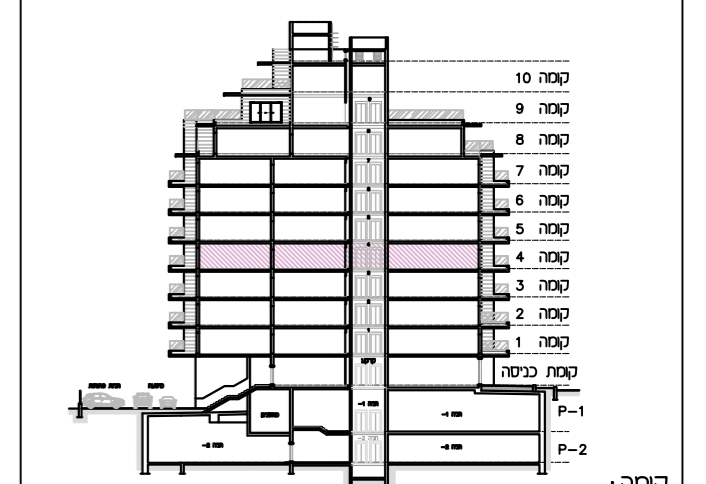

**אשקלון עיר היין**  
**מגרש 117**

מס' מגרש:	117
בנין:	2
מס' קומה:	4
דגם דירה:	A8
מס' דירה:	26
שטח דירה (מ"ר):	110.24
שטח מרפסת שמש ו/או גינה צמודה (מ"ר):	13.20
שם הוכש:	
חתימה הוכש:	
תאריך:	

\* ראה רשימת הערות ומקרא בתחיל חוברת זו  
 \* לפני היתר בניה ולכן יתכנו שנייים והתאמות ככל שידרשו, ע"י הרשויות המוסמכות, המתכננים והיועצים השונים.

בנין:

בנין:

קומה:

לפי חוק המכר התשל"ד 1974 תיקון התשס"ח 2008  
 תכנית מכר: בנין: 2  
 קנה מידה: 1:50  
 תאריך: 26.05.2026 מהדורה: 2