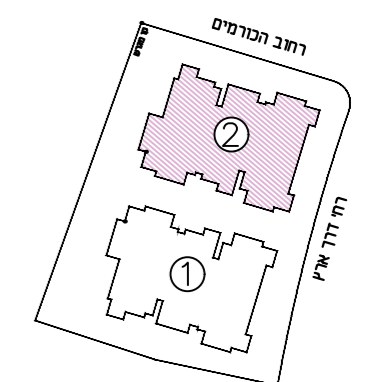

**אשקלון עיר היין**  
**מגרש 117**

מס' מגרש:	117
בנין:	2
מס' קומה:	4
דגם דירה:	A8
מס' דירה:	26
שטח דירה (מ"ר):	110.24
שטח מרפסת שמש ו/או גינה צמודה (מ"ר):	13.20
שם הוכש:	
חתימה הוכש:	
תאריך:	

\* ראה רשימת הערות ומקרא בתחיל חוברת זו  
 \* לפני היתר בניה ולכן יתכנו שנייים והתאמות ככל שידרשו, ע"י הרשויות המוסמכות, המתכננים והיועצים השונים.

בנין:

בנין:

קומה:

לפי חוק המכר התשל"ד 1974 תיקון התשס"ח 2008  
 תכנית מכר: בנין: 2  
 קנה מידה: 1:50  
 תאריך: 26.05.2026 מהדורה: 2