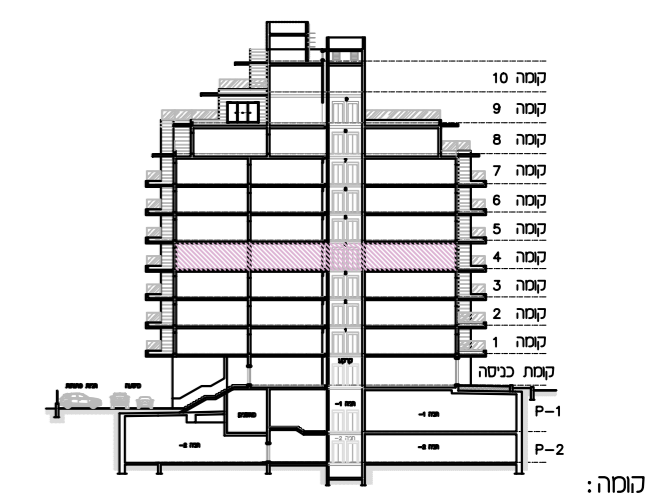

אשקלון עיר היין
מגרש 117

מס' מגרש:	117
בנין:	2
מס' קומה:	4
דגם דירה:	A7/2
מס' דירה:	25
שטח דירה (מ"ר):	79.75
שטח מרפסת שמש ו/או גינה צמודה (מ"ר):	10.80
שם הוכש:	
חתימה הוכש:	
תאריך:	

* ראה רשימת הערות ומקרא בתחיל חוברת זו
 * לפני היתר בניה ולכן יתכנו שינויים והתאמות ככל שידרשו, ע"י הרשויות המוסמכות, המתכננים והיועצים השונים.

בנין:

בנין:

קומה:

לפי חוק המכר התשל"ד 1974 תיקון התשס"ח 2008
 תכנית מכר: בנין: 2
 קנה מידה: 1:50
 תאריך: 26.05.2026
 מהדורה: 2