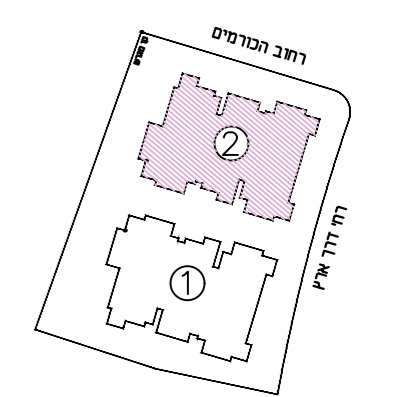

אשקלון עיר היין
מגרש 117

מס' מגרש:	117
בנין:	2
מס' קומה:	4
דגם דירה:	A7/2
מס' דירה:	25
שטח דירה (מ"ר):	79.75
שטח מרפסת שמש ו/או גינה צמודה (מ"ר):	10.80
שם הוכש:	
חתימה הוכש:	
תאריך:	

* ראה רשימת הערות ומקרא בתחיל חוברת זו
 * לפני היתר בניה ולכן יתכנו שינויים והתאמות ככל שידרשו, ע"י הרשויות המוסמכות, המתכננים והיועצים השונים.

בנין:

בנין:

קומה:

לפי חוק המכר התשל"ד 1974 תיקון התשס"ח 2008
 תכנית מכר: בנין: 2
 קנה מידה: 1:50
 תאריך: 26.05.2026
 מהדורה: 2