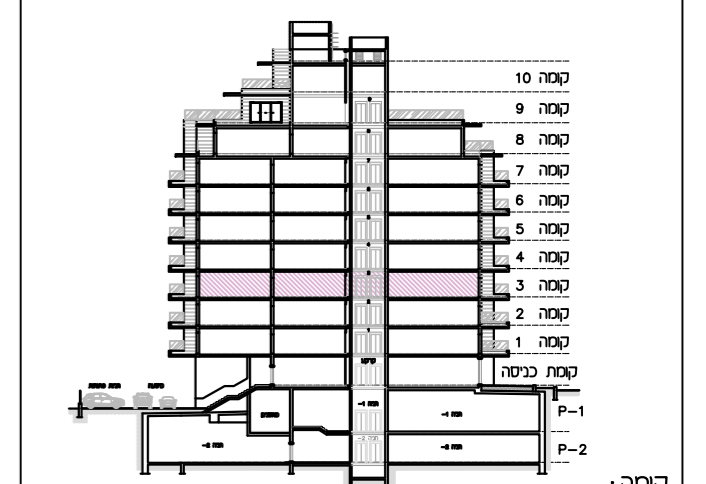

אשקלון עיר היין
מגרש 117

מס' מגרש:	117
בנין:	2
מס' קומה:	3
דגם דירה:	A8
מס' דירה:	20
שטח דירה (מ"ר):	110.24
שטח מרפסת שמש ו/או גינה צמודה (מ"ר):	13.20
שם הרוכש:	
חתימה הרוכש:	
תאריך:	

* ראה רשימת הערות ומקרא בתחיל חוברת זו
 * לפני היתר הבניה ולכן יתכנו שנייים והתאמות ככל שידרשו, ע"י הרשויות המוסמכות, המתכננים והיועצים השונים.

בנין:

בנין:

קומה:

לפי חוק המכר התשל"ד 1974 תיקון התשס"ח 2008
 תכנית מכר: בנין: 2

קנה מידה: 1:50
 תאריך: 26.05.2026
 מהדורה: 2