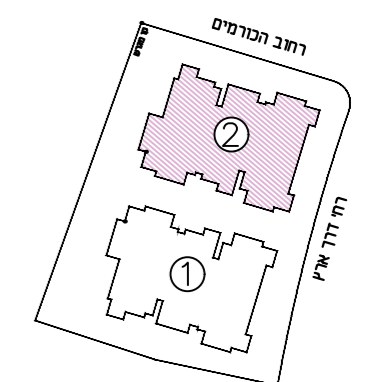

אשקלון עיר היין
מגרש 117

מס' מגרש:	117
בנין:	2
מס' קומה:	3
דגם דירה:	A8
מס' דירה:	20
שטח דירה (מ"ר):	110.24
שטח מרפסת שמש ו/או גינה צמודה (מ"ר):	13.20
שם הרוכש:	
חתימה הרוכש:	
תאריך:	

* ראה רשימת הערות ומקרא בתחיל חוברת זו
 * לפני היתר הבניה ולכן יתכנו שנייים והתאמות ככל שידרשו, ע"י הרשויות המוסמכות, המתכננים והיועצים השונים.

בנין:

בנין:

קומה:

לפי חוק המכר התשל"ד 1974 תיקון התשס"ח 2008
 תכנית מכר: בנין: 2

קנה מידה: 1:50
 תאריך: 26.05.2026
 מהדורה: 2