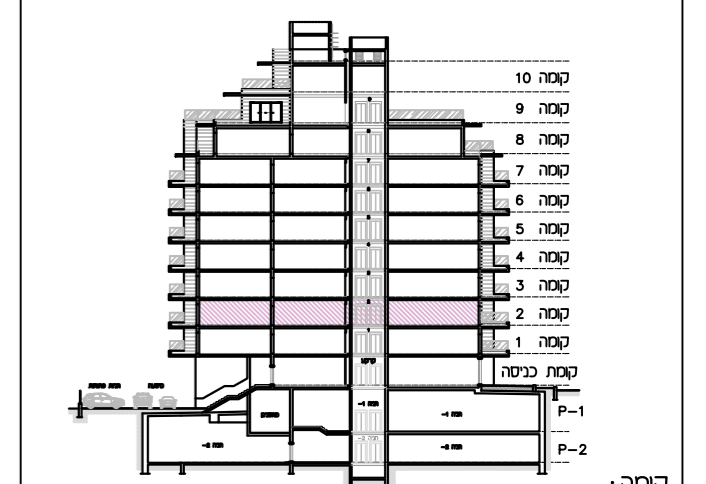

אשקלון עיר היין
מגרש 117

מס' מגרש:	117
בנין:	2
מס' קומה:	2
דגם דירה:	A8
מס' דירה:	14
שטח דירה (מ"ר):	110.24
שטח מרפסת שמש ו/או גינה צמודה (מ"ר):	13.20
שם הרוכש:	
חתימה הרוכש:	
תאריך:	

* ראה רשימת הערות ומקרא בתחיל חוברת זו
 * לפני היתר בניה ולכן יתכנו שבניים והתאמות ככל שידרשו, ע"י הרשויות המוסמכות, ובמסגרתם והוצעים השונים.

בנין:

בנין:

קומה:

לפי חוק המכר התשל"ד 1974 תיקון התשס"ח 2008
 תכנית מכר: בנין: 2

קנה מידה: 1:50
 תאריך: 26.05.2026
 מהדורה: 2