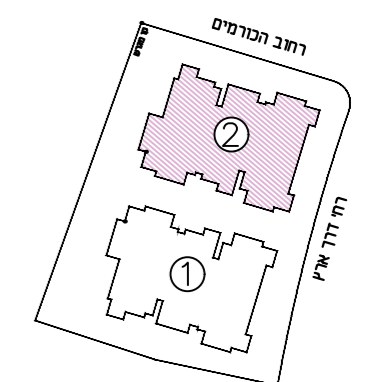

אשקלון עיר היין
מגרש 117

מס' מגרש:	117
בנין:	2
מס' קומה:	2
דגם דירה:	A8
מס' דירה:	14
שטח דירה (מ"ר):	110.24
שטח מרפסת שמש ו/או גינה צמודה (מ"ר):	13.20
שם הרוכש:	
חתימה הרוכש:	
תאריך:	

* ראה רשימת הערות ומקרא בתחיל חוברת זו
 * לפני היתר בניה ולכן יתכנו שבניים והתאמות ככל שידרשו, ע"י הרשויות המוסמכות, ובמסגרתם והוצעים השונים.

בנין:

בנין:

קומה:

לפי חוק המכר התשל"ד 1974 תיקון התשס"ח 2008
 תכנית מכר: בנין: 2

קנה מידה: 1:50
 תאריך: 26.05.2026
 מהדורה: 2