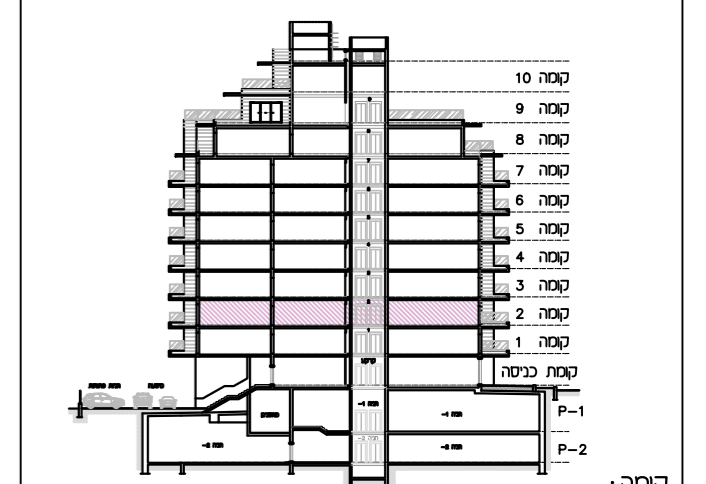

אשקלון עיר היין
מגרש 117

מס' מגרש:	117
בנין:	2
מס' קומה:	2
דגם דירה:	A7/2
מס' דירה:	13
שטח דירה (מ"ר):	79.75
שטח מרפסת שמש ו/או גינה צמודה (מ"ר):	10.80
שם רוכש:	
חתימה רוכש:	
תאריך:	

* ראה רשימת הערות ומקרא בתחיל חוברת זו
 * לפני היתר בניה ולכן יתכנו שנייים והתאמות ככל שידרשו, ע"י הרשויות המוסמכות, ובתכנונים והוצעים השונים.

בנין:

בנין:

קומה:

לפי חוק המכר התשל"ד 1974 תיקון התשס"ח 2008
 תכנית מכר: בנין: 1
 קנה מידה: 1:50
 תאריך: 26.05.2026
 מהדורה: 2