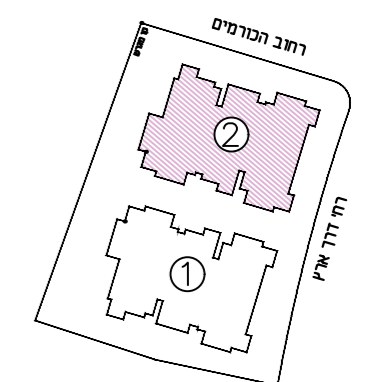

אשקלון עיר היין
מגרש 117

מס' מגרש:	117
בנין:	2
מס' קומה:	2
דגם דירה:	A7/2
מס' דירה:	13
שטח דירה (מ"ר):	79.75
שטח מרפסת שמש ו/או גינה צמודה (מ"ר):	10.80
שם רוכש:	
חתימה רוכש:	
תאריך:	

* ראה רשימת הערות ומקרא בתחיל חוברת זו
 * לפני היתר בניה ולכן יתכנו שנייים והתאמות ככל שידרשו, ע"י הרשויות המוסמכות, ובתכנונים והוצעים השונים.

בנין:

בנין:

קומה:

לפי חוק המכר התשל"ד 1974 תיקון התשס"ח 2008
 תכנית מכר: בנין: 1
 קנה מידה: 1:50
 תאריך: 26.05.2026
 מהדורה: 2