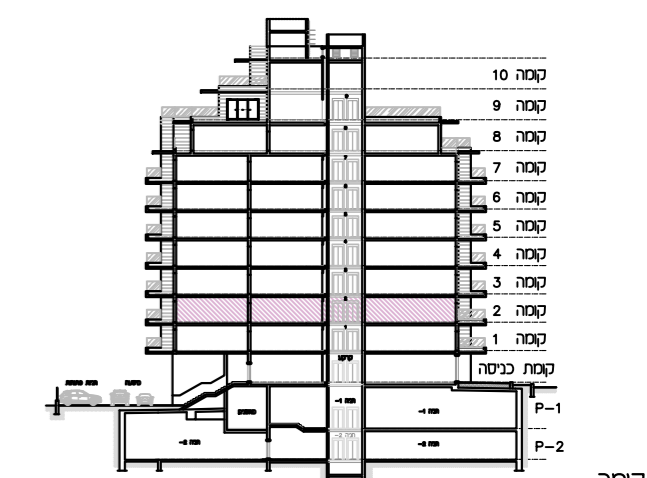

אשקלון עיר היין
מגרש 117

מס' מגרש:	117
בנין:	2
מס' קומה:	2
דגם דירה:	A6/2
מס' דירה:	12
שטח דירה (מ"ר):	123.52
שטח מרפסת שמש ו/או גינה צמודה (מ"ר):	12.59
שם הוכש:	
חתימה הוכש:	
תאריך:	

* ראה רשימת הערות ומקרא בתחיל חוברת זו
 * לפני היתר בניה ולכן יתכנו שנייים והתאמות ככל שידרשו, ע"י הרשויות המוסמכות, המתכננים והיועצים השונים.

בנין:

בנין:

קומה:

לפי חוק המכר התשל"ד 1974 תיקון התשס"ח 2008
תכנית מכר: בנין: 2
קנה מידה: 1:50
תאריך: 26.05.2026
מהדורה: 2