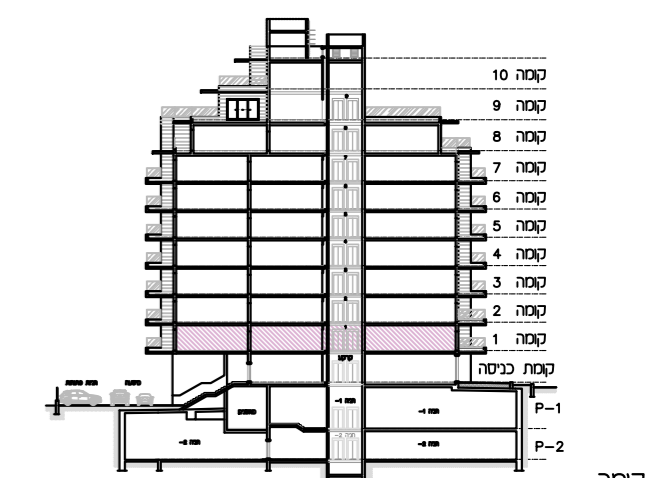

אשקלון עיר היין
מגרש 117

מס' מגרש:	117
בנין:	1
מס' קומה:	1
דגם דירה:	A8
מס' דירה:	8
שטח דירה (מ"ר):	110.24
שטח מרפסת שמש ו/או גינה צמודה (מ"ר):	13.20
שם הוכש:	
חתימה הוכש:	
תאריך:	

* ראה רשימת הערות ומקרא בתחיל חוברת זו
 * לפני היתר בניה ולכן יתכנו שבניים והתאמות ככל שידרשו, ע"י הרשויות המוסמכות, ובתכנונים והוצעים השונים.

בנין:

בנין:

קומה:

לפי חוק המכר התשל"ד 1974 תיקון התשס"ח 2008
 תכנית מכר: 1 בנין: 1
 קנה מידה: 1:50
 תאריך: 26.05.2026 מהדורה: 2