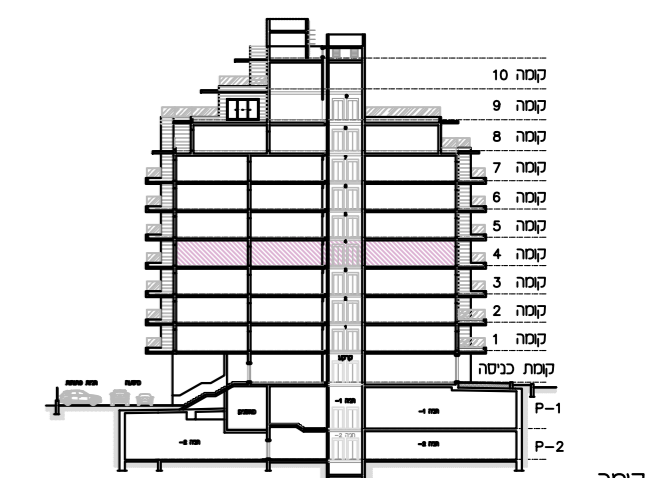

אשקלון עיר היין
מגרש 117

מס' מגרש:	117
בנין:	1
מס' קומה:	4
דגם דירה:	A8
מס' דירה:	26
שטח דירה (מ"ר):	110.24
שטח מרפסת שמש ו/או גינה צמודה (מ"ר):	13.20
שם הוכש:	
חתימה הוכש:	
תאריך:	

* ראה רשימת הערות ומקרא בתחיל חוברת זו
 * לפני היתר בניה ולכן יתכנו שבניים והתאמות ככל שידרשו, ע"י הרשויות המוסמכות, ובתכנונים והוצעים השונים.

בנין:

בנין:

קומה:

לפי חוק המכר התשל"ד 1974 תיקון התשס"ח 2008
 תכנית מכר: 1 בנין
 קנה מידה: 1:50
 תאריך: 26.05.2026 מהדורה: 2