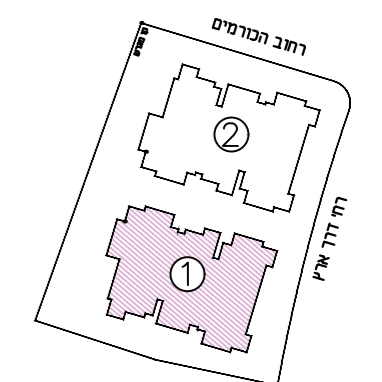

אשקלון עיר היין
מגרש 117

מס' מגרש:	117
בנין:	1
מס' קומה:	3
דגם דירה:	A8
מס' דירה:	20
שטח דירה (מ"ר):	110.24
שטח מרפסת שמש ו/או גינה צמודה (מ"ר):	13.20
שם הוכש:	
חתימה הוכש:	
תאריך:	

* ראה רשימת הערות ומקרא בתחיל חוברת זו
 * לפני היתר בניה ולכן יתכנו שניונים והתאמות ככל שידרשו, ע"י הרשויות המוסמכות, ובתכנונים והוצעים השונים.

בנין:

בנין:

קומה:

לפי חוק המכר התשל"ד 1974 תיקון התשס"ח 2008
 תכנית מכר: בנין: 1
 קנה מידה: 1:50
 תאריך: 26.05.2026
 מהדורה: 2