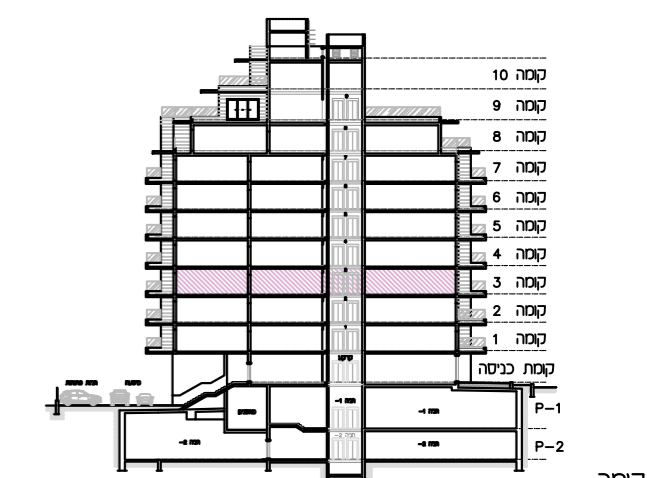

אשקלון עיר היין
מגרש 117

מס' מגרש:	117
בנין:	1
מס' קומה:	3
דגם דירה:	A8
מס' דירה:	20
שטח דירה (מ"ר):	110.24
שטח מרפסת שמש ו/או גינה צמודה (מ"ר):	13.20
שם הוכש:	
חתימה הוכש:	
תאריך:	

* ראה רשימת הערות ומקרא בתחיל חוברת זו
 * לפני היתר בניה ולכן יתכנו שניונים והתאמות ככל שידרשו, ע"י הרשויות המוסמכות, ובתכנונים והוצעים השונים.

בנין:

בנין:

קומה:

לפי חוק המכר התשל"ד 1974 תיקון התשס"ח 2008
 תכנית מכר: בנין: 1
 קנה מידה: 1:50
 תאריך: 26.05.2026
 מהדורה: 2