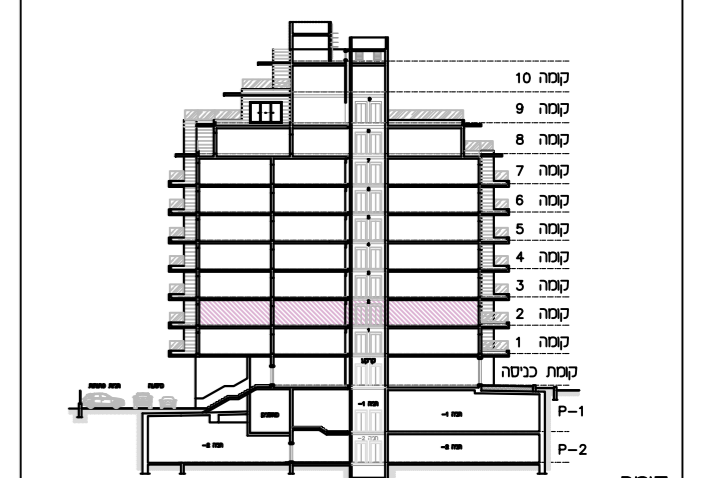

**אשקלון עיר היין**  
**מגרש 117**

מס' מגרש:	117
בנין:	1
מס' קומה:	2
דגם דירה:	A6/5
מס' דירה:	15
שטח דירה (מ"ר):	123.51
שטח מרפסת שמש ו/או גינה צמודה (מ"ר):	24.75
שם הוכש:	
חתימה הוכש:	
תאריך:	

\* ראה רשימת הערות ומקרא בתחיל חוברת זו  
 \* לפני היתר הבניה ולכן יתכנו שינויים והתאמות ככל שידרשו, ע"י הרשויות המוסמכות, ובתכנונים והוצעים השונים.

בנין:

בנין:

קומה:

לפי חוק המכר התשל"ד 1974 תיקון התשס"ח 2008  
 תכנית מכר: 1 בנין  
 קנה מידה: 1:50  
 תאריך: 26.05.2026  
 מהדורה: 2