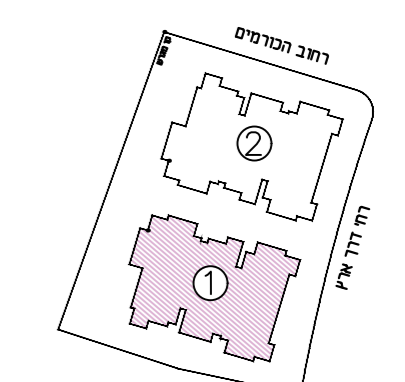

**אשקלון עיר היין**  
**מגרש 117**

מס' מגרש:	117
בנין:	1
מס' קומה:	2
דגם דירה:	A6/5
מס' דירה:	15
שטח דירה (מ"ר):	123.51
שטח מרפסת שמש ו/או גינה צמודה (מ"ר):	24.75
שם הוכש:	
חתימה הוכש:	
תאריך:	

\* ראה רשימת הערות ומקרא בתחיל חוברת זו  
 \* לפני היתר הבניה ולכן יתכנו שינויים והתאמות ככל שידרשו, ע"י הרשויות המוסמכות, ובתכנונים והוצעים השונים.

בנין:

בנין:

קומה:

לפי חוק המכר התשל"ד 1974 תיקון התשס"ח 2008  
 תכנית מכר: 1 בנין  
 קנה מידה: 1:50  
 תאריך: 26.05.2026  
 מהדורה: 2