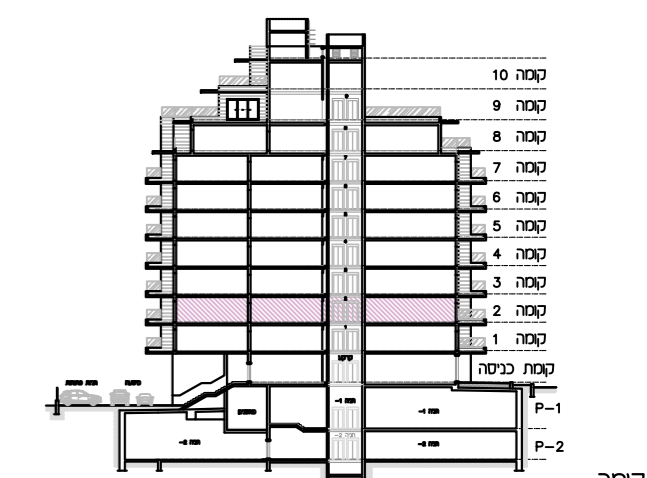

אשקלון עיר היין
מגרש 117

מס' מגרש:	117
בנין:	1
מס' קומה:	2
דגם דירה:	A8
מס' דירה:	14
שטח דירה (מ"ר):	110.24
שטח מרפסת שמש ו/או גינה צמודה (מ"ר):	13.20
שם הוכש:	
חתימה הוכש:	
תאריך:	

* ראה רשימת הערות ומקרא בתחיל חוברת זו
 * לפני היתר בניה ולכן יתכנו שנייים והתאמות ככל שידרשו, ע"י הרשויות המוסמכות, ובתכנונים והוצעים השונים.

בנין:

בנין:

קומה:

לפי חוק המכר התשל"ד 1974 תיקון התשס"ח 2008
 תכנית מכר: 1 בנין
 קנה מידה: 1:50
 תאריך: 26.05.2026
 מהדורה: 2