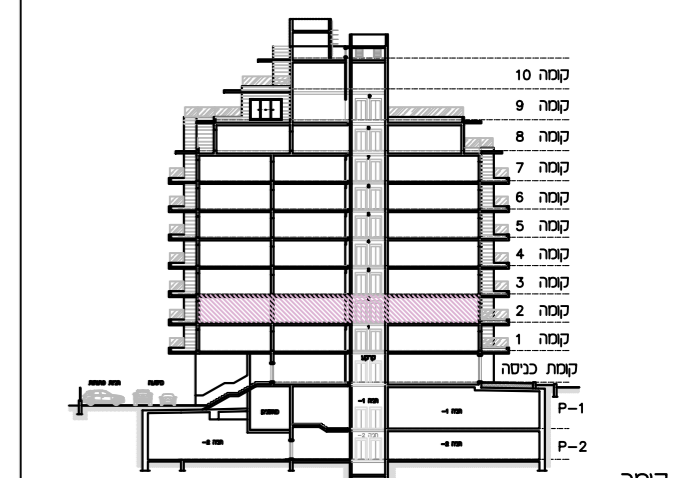

אשקלון עיר היין
מגרש 117

מס' מגרש:	117
בנין:	1
מס' קומה:	2
דגם דירה:	A6/1
מס' דירה:	12
שטח דירה (מ"ר):	123.52
שטח מרפסת שמש ו/או גינה צמודה (מ"ר):	16.01
שם הוכש:	
חתימה הוכש:	
תאריך:	

* ראה רשימת הערות ומקרא בתחיל חוברת זו
 * לפני היתר בניה ולכן יתכנו שבניים והתאמות ככל שידרשו, ע"י הרשויות המוסמכות, המתכננים והועצים השונים.

בנין:

בנין:

קומה:

לפי חוק המכר התשל"ד 1974 תיקון התשס"ח 2008
 תכנית מכר: 1 בנין
 קנה מידה: 1:50
 תאריך: 26.05.2026 מהדורה: 2

1195

1285