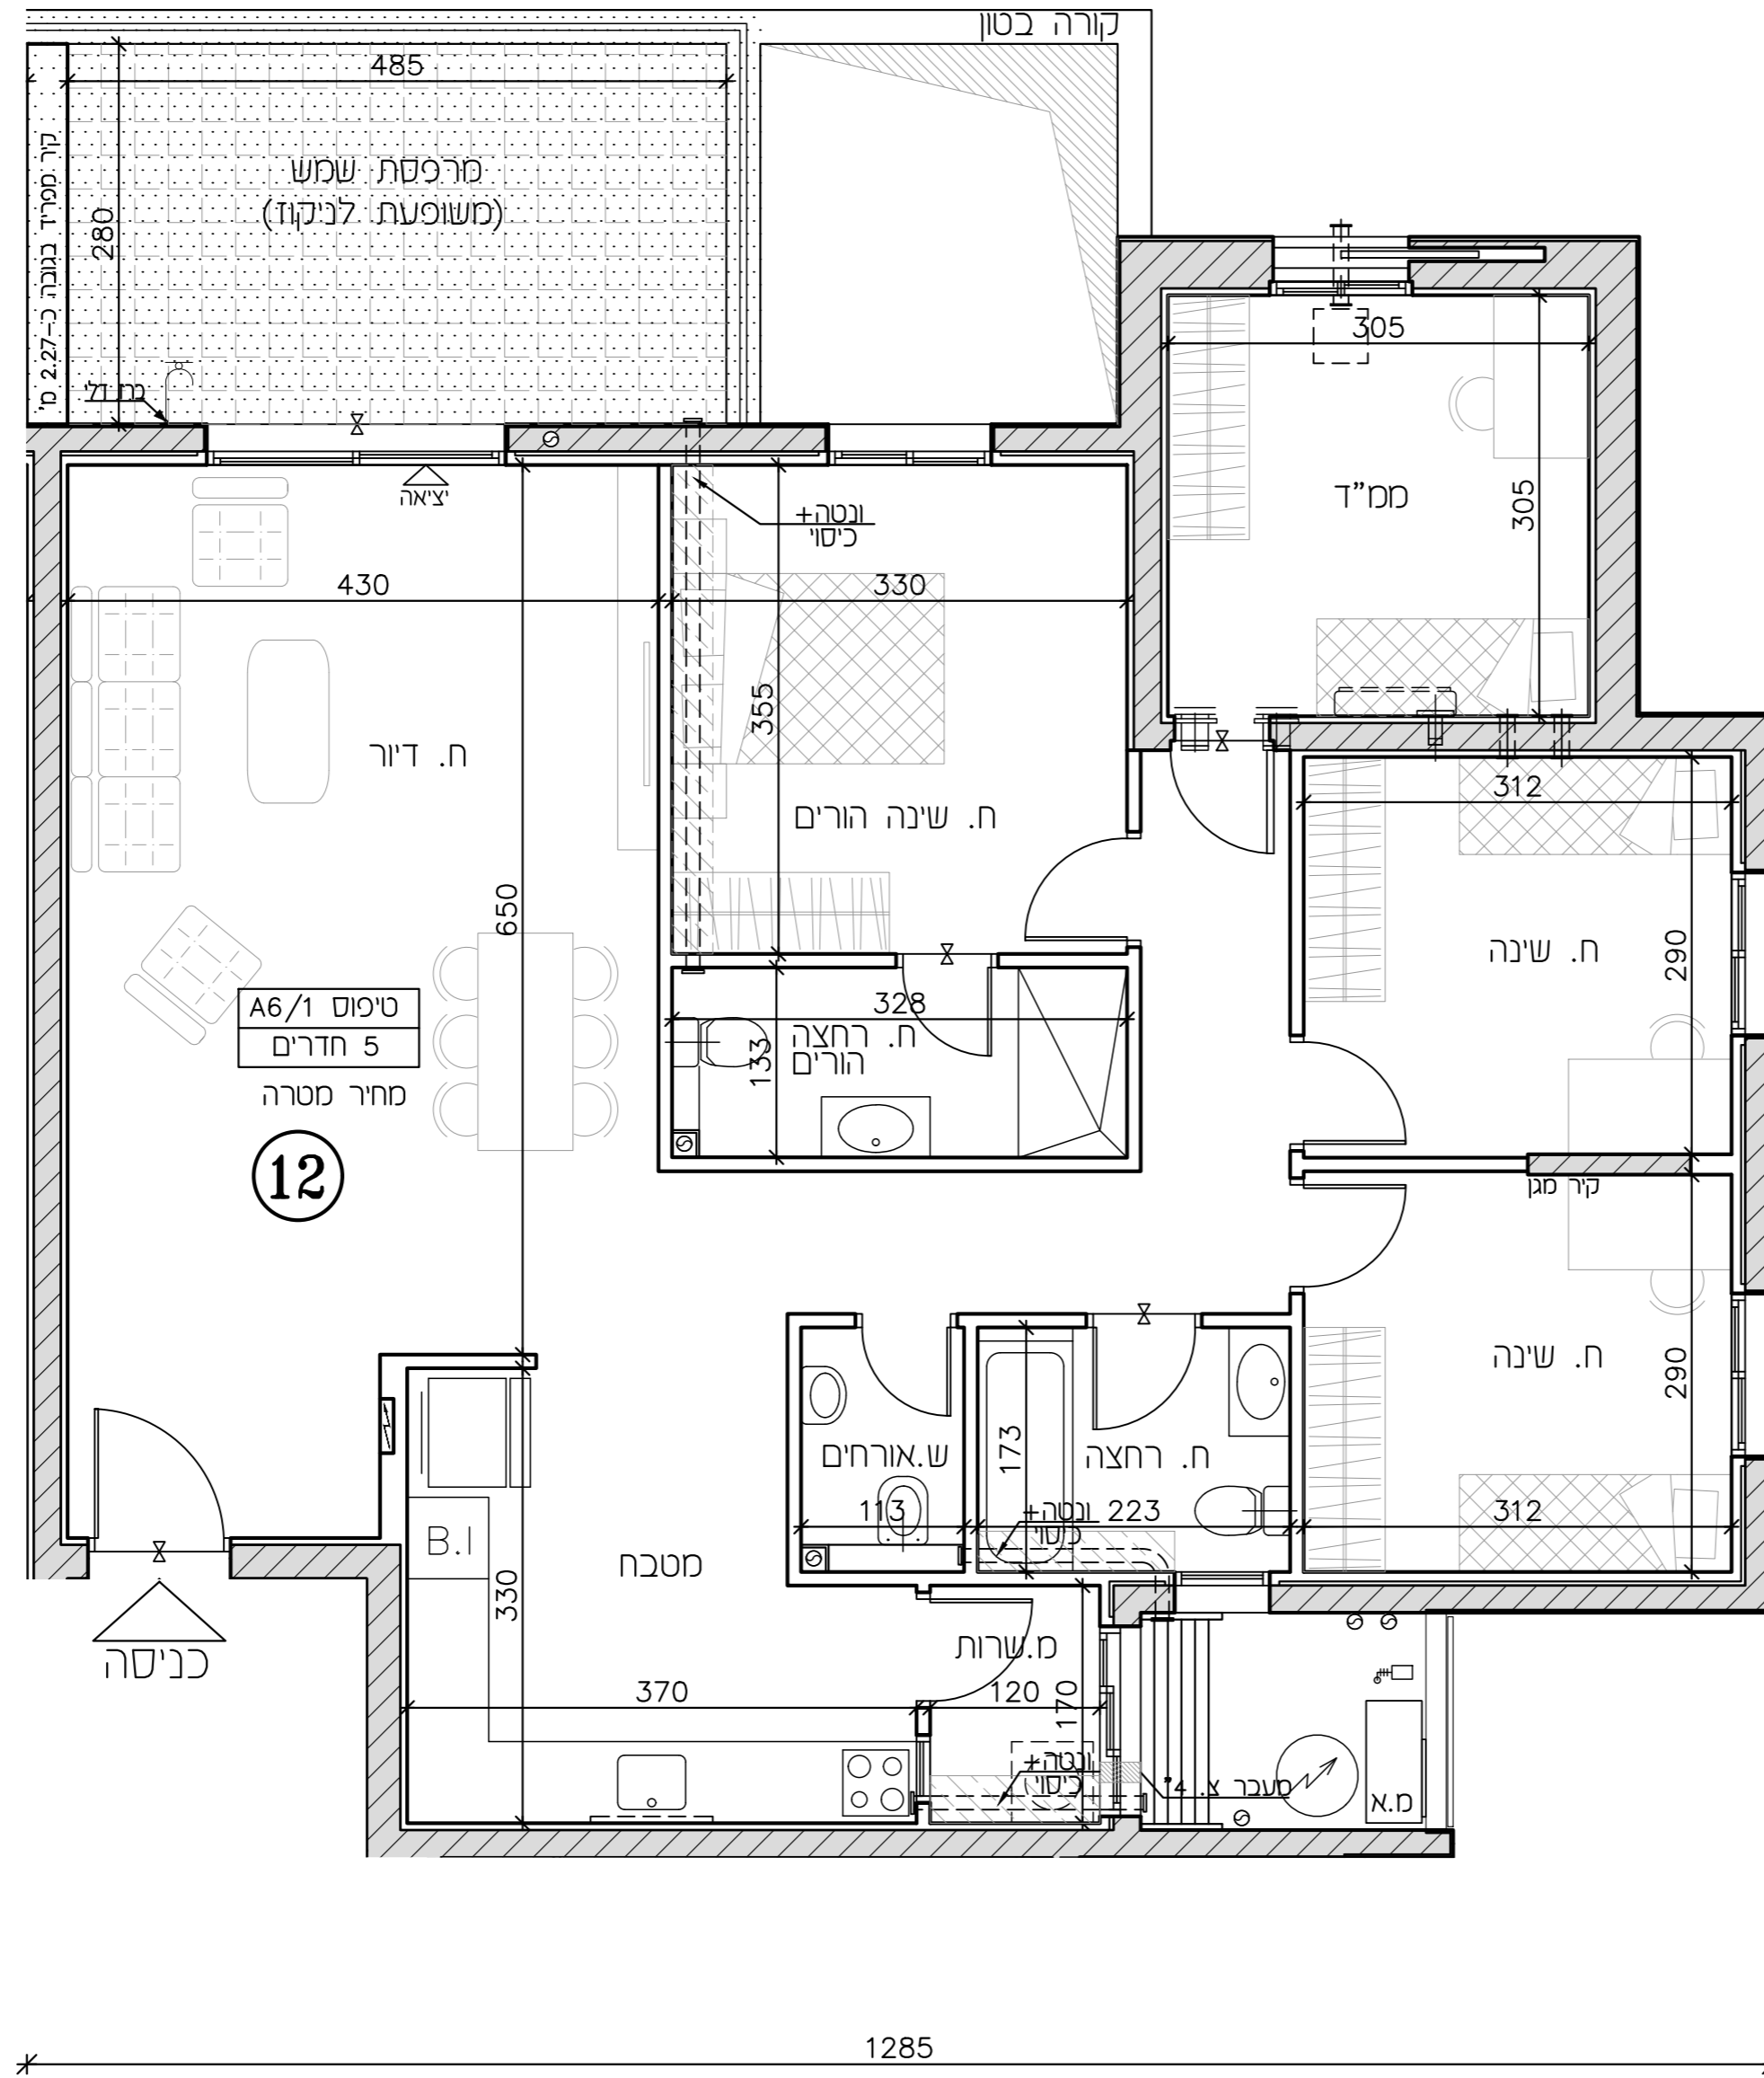

אשקלון עיר היין
מגרש 117

מס' מגרש:	117
בנין:	1
מס' קומה:	2
דגם דירה:	A6/1
מס' דירה:	12
שטח דירה (מ"ר):	123.52
שטח מרפסת שמש ו/או גינה צמודה (מ"ר):	16.01
שם הוכש:	
חתימה הוכש:	
תאריך:	

* ראה רשימת הערות ומקרא בתחיל חוברת זו
 * לפני היתר בניה ולכן יתכנו שבניים והתאמות ככל שידרשו, ע"י הרשויות המוסמכות, המתכננים והועצים השונים.

בנין:

בנין:

קומה:

לפי חוק המכר התשל"ד 1974 תיקון התשס"ח 2008
 תכנית מכר: 1 בנין
 קנה מידה: 1:50
 תאריך: 26.05.2026 מהדורה: 2

1195

1285